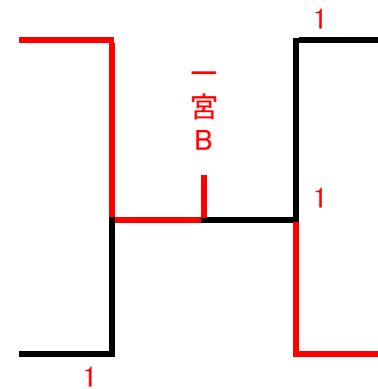

1 ゾーン

	一宮B	朝倉C	野市B	勝/敗
7-3 一宮B		3-0	3-1	2-0
11-3 朝倉C	0-3		1-3	0-2
4-3 野市B	1-3	3-1		1-1

2 ゾーン

	三里C	野市D	香長・葉山	勝/敗
2-3 三里C		3-1	0-3	1-1
8-3 野市D	1-3		0-3	0-2
12-3 香長・葉山	3-0	3-0		2-0

1・2位グループ

3・4位グループ

3点先取制

9 ゾーン