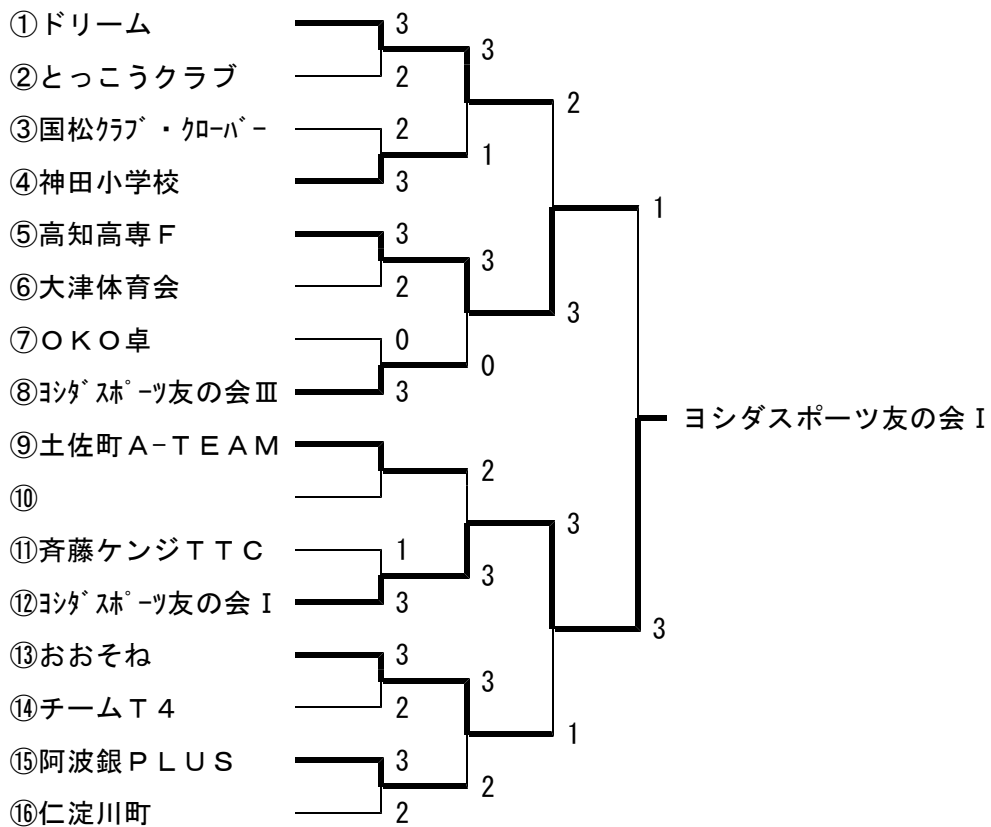

2 部 (9~16コート)