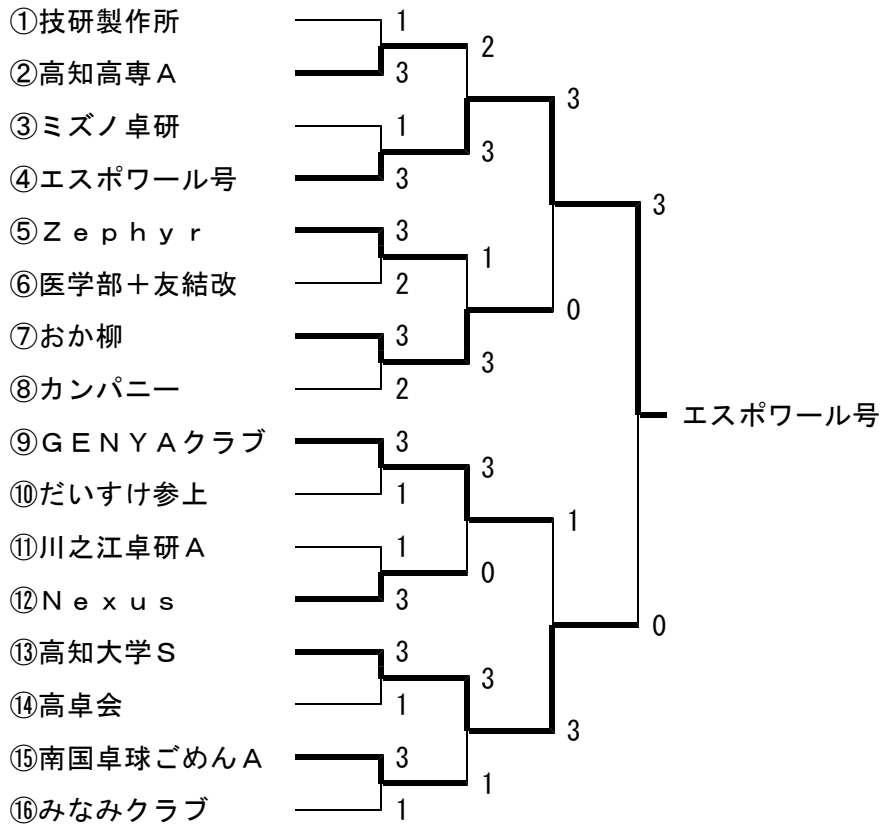

決勝トーナメント

1 部 (1~8コート)