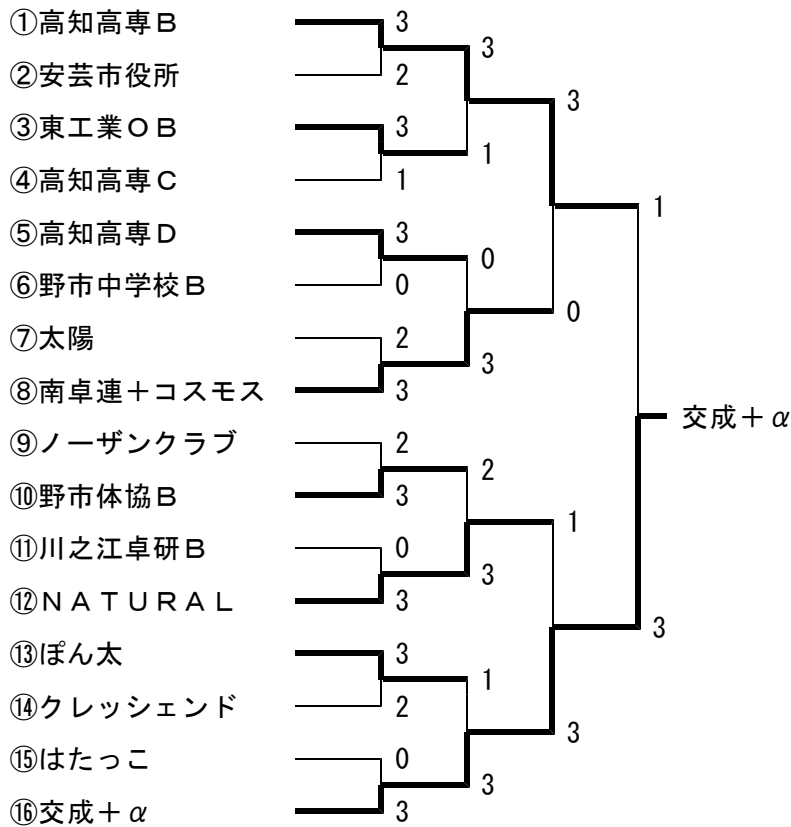

3 部 (17~24コート)